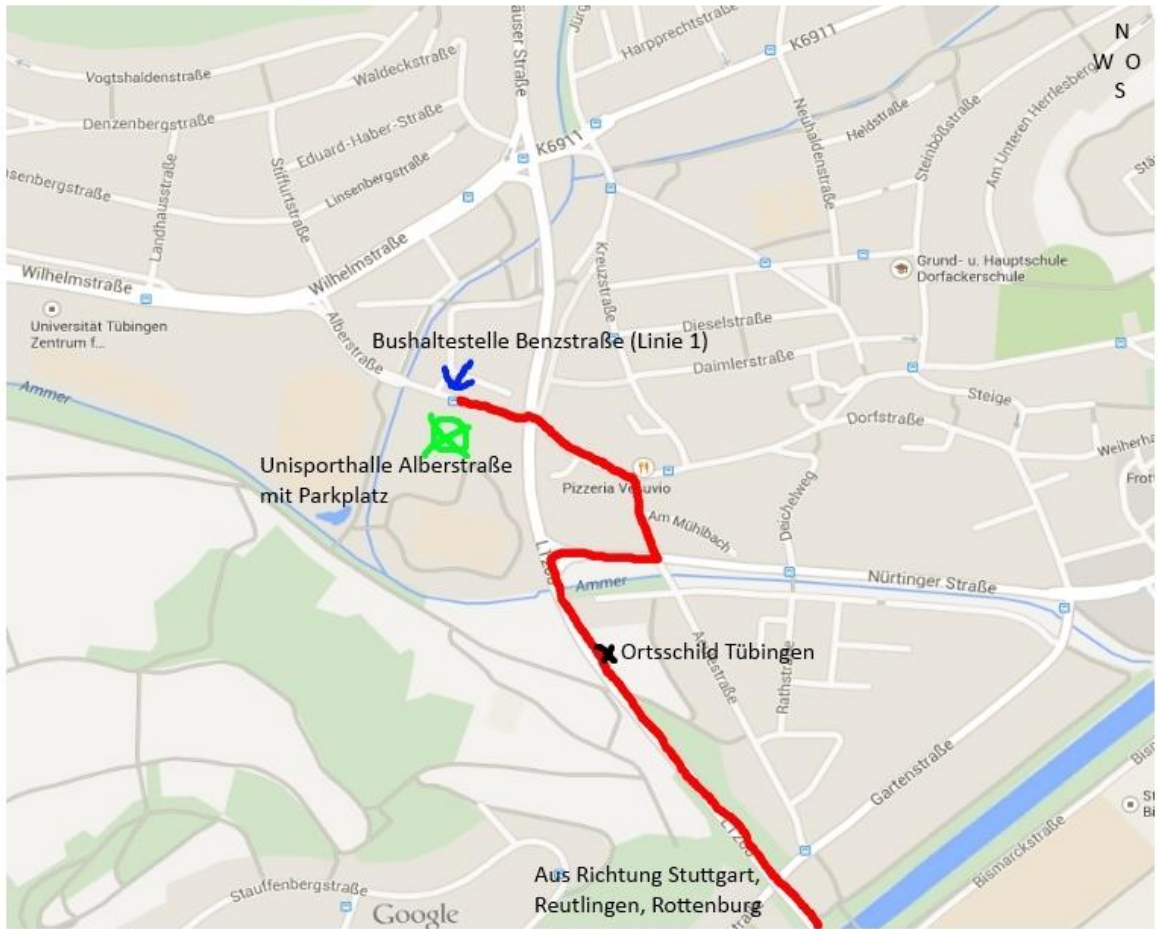

Anreisebeschreibung

Sporthalle Alberstraße 27 72074 Tübingen
--

per Bahn:

- Zielbahnhof ist der Hauptbahnhof Tübingen
- direkt gegenüber zum Busbahnhof
- Linie 1, Haltestelle direkt vor der Halle Alberstraße (Haltestelle **Benzstraße**)

per PKW aus Richtung

Stuttgart Flughafen (A8/ B27):

- A8 Ausfahrt Tübingen/Filderstadt (B27)
- B27 zweite Ausfahrt Tübingen: Lustnau, Nord, Kliniken
- Nach Ortseingang Tübingen an erster Ampel rechts
- unmittelbar wieder 1. Abbiegung links
- an T-Kreuzung gleich wieder links
- geradeaus über Ampelkreuzung
- Parkplatz Universitätssporthalle (Alberstraße 27) auf der linken Seite (Beschilderung)

Reutlingen:

- In Reutlingen auf B28 Richtung Tübingen
- unmittelbar nach Ortseingang Tübingen rechts ab auf B27 Richtung Stuttgart
- Beschleunigungsstreifen NICHT VERLASSEN und gleich wieder rechts ab Richtung Tübingen Lustnau, Nord, Kliniken
- Nach Ortseingang Tübingen an erster Ampel rechts
- unmittelbar wieder 1. Abbiegung links
- an T-Kreuzung gleich wieder links
- geradeaus über Ampelkreuzung
- Parkplatz Universitätssporthalle (Alberstraße 27) auf der linken Seite (Beschilderung)

Rottenburg:

- A81 Ausfahrt Rottenburg
- nach Ausfahrt links Richtung Rottenburg/Tübingen
- der Beschilderung bis Tübingen folgen
- nach Ortseingang Tübingen vor Brücke links in Richtung B28/Reutlingen;B27/Stuttgart
- Unmittelbar vor Ortsausgang Tübingen links auf B27
- Beschleunigungsstreifen NICHT VERLASSEN, gleich rechts ab Richtung Tübingen Lustnau, Nord/Kliniken
- Nach Ortseingang Tübingen an erster Ampel rechts
- unmittelbar wieder 1. Abbiegung links
- an T-Kreuzung gleich wieder links
- geradeaus über Ampelkreuzung
- Parkplatz Universitätssporthalle (Alberstraße 27) auf der linken Seite (Beschilderung)